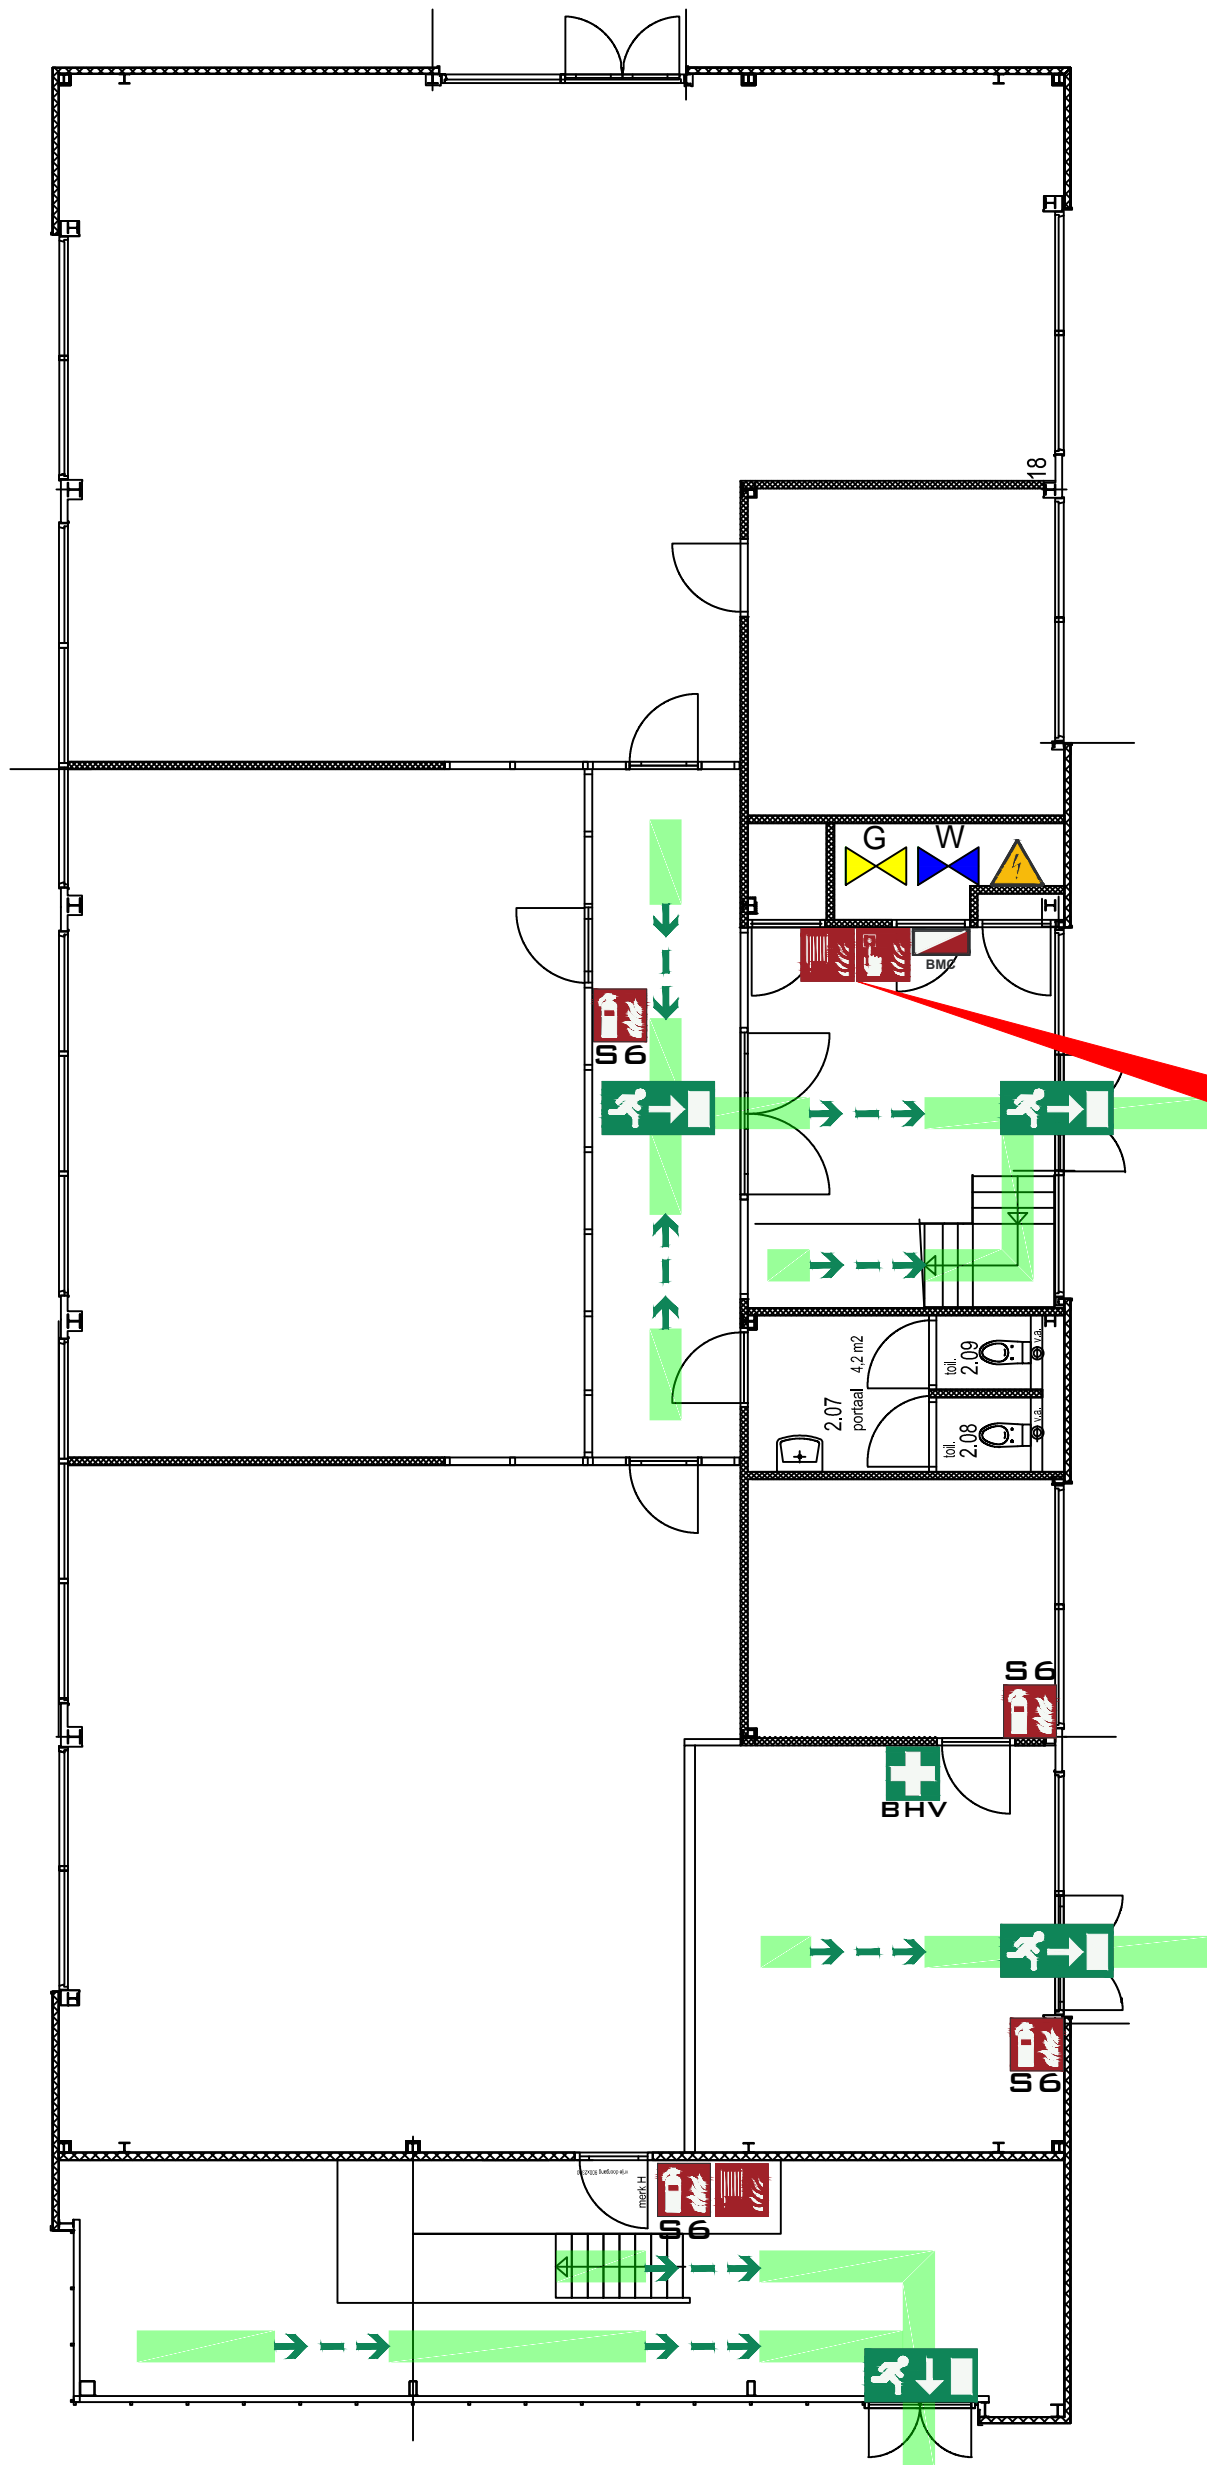

ONTRUIMINGSPLATTEGROND BEGANE GROND

LEGENDA

-  SCHUIMBLUSSER S6
-  BRANDSLANGHASPEL
-  HANDBRANDMELDER
-  BRANDMELDCENTRALE
BMC
-  VLUCHTWEGAANDUIDING
-  BHV/EHBO TROMMEL
-  VERZAMELPLAATS
-  SCHAKELKAST
-  WATERAFSLUITER
-  GASAFSLUITER

**U BEVINDT
ZICH HIER**

**VERZAMELPLAATS
BIJ PAAL
BASKETBALPLEIN**

ARBO RIE SUPPORT | ARBO FIRE SUPPORT
LAVENDELWEG 5
1-11-2016